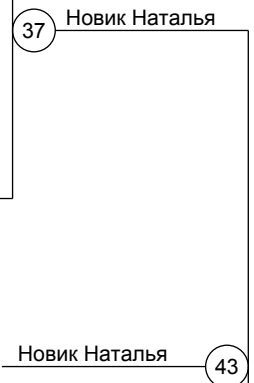

Кубок Москвы по дзюдо

24.09.2016 - 25.09.2016 Москва

Дев 63 кг

10 уч.

Группа А1

Группа А2

Группа В1

Группа В2