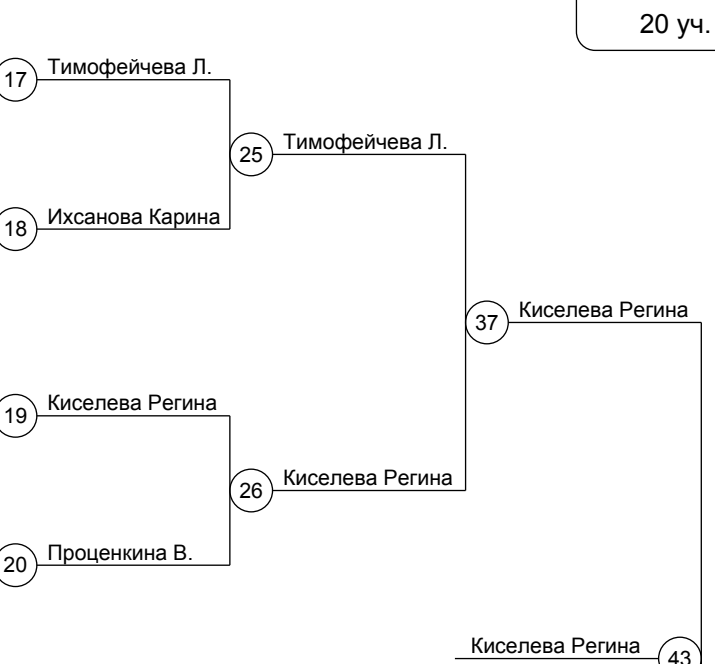

Первенство УФО по дзюдо до 18 лет

22.09.2017 - 24.09.2017 Челябинск

Дев 52 кг
20 уч.

Группа А1

| | | | |
|----|---------------------------|---|-----------------|
| 1 | Тимофеева Любовь (Тюме) | 1 | Тимофеева Л. |
| 17 | Бушманова Ангелина (Челя) | 1 | Тимофеева Л. |
| 9 | | 2 | Русакова Дарья |
| 25 | Русакова Дарья (Свер) | 2 | Тимофеева Л. |
| 5 | | 3 | Маслова Лиана |
| 21 | Маслова Лиана (ХМАО) | 3 | Ихсанова Карина |
| 13 | Ихсанова Карина (Челя) | 4 | Ихсанова Карина |
| 29 | | 4 | Ихсанова Карина |

Группа А2

| | | | |
|----|----------------------------|---|-------------------|
| 3 | Киселева Регина (Свер) | 5 | Киселева Регина |
| 19 | | 5 | Киселева Регина |
| 11 | Шафрановская Мария (ХМАО) | 6 | Процких Екатерина |
| 27 | Процких Екатерина (Тюме) | 6 | Киселева Регина |
| 7 | Туктамышева Мария (ХМАО) | 7 | Туктамышева Мария |
| 23 | | 7 | Киселева Регина |
| 15 | Проценкина Виктория (Челя) | 8 | Проценкина В. |
| 31 | | 8 | Проценкина В. |