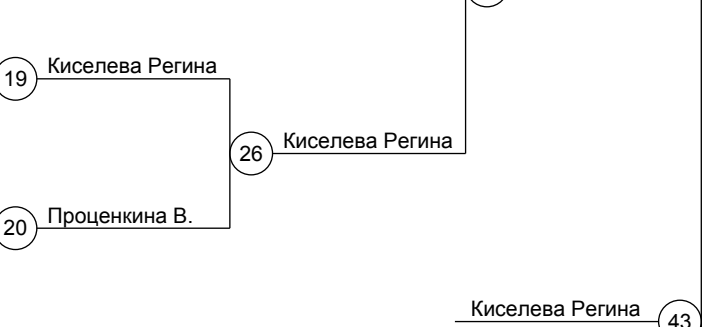

Группа А2

3	Киселева Регина (Свер)	5	Киселева Регина
19		5	Киселева Регина
11	Шафрановская Мария (ХМАО)	6	Процких Екатерина
27	Процких Екатерина (Тюме)	6	Киселева Регина
7	Туктамышева Мария (ХМАО)	7	Туктамышева Мария
23		7	Киселева Регина
15	Проценкина Виктория (Челя)	8	Проценкина В.
31		8	Проценкина В.