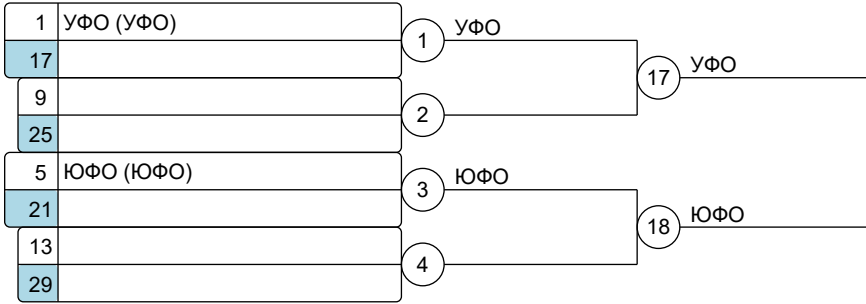

Командный Чемпионат России по дзюдо среди мужчин и женщин

04.11.2022 - 04.11.2022 г. Екатеринбург, 2022

Командн Ком

8 участников

Группа А1

Группа А2

Группа В1

Группа В2

Результаты

1. МОС (МОС)
2. СПБ (СПБ)
3. ЮФО (ЮФО)
3. УФО (УФО)
5. ЦФО (ЦФО)
5. ПФО (ПФО)
7. СФО (СФО)
7. СКФО (СКФО)

Утешение