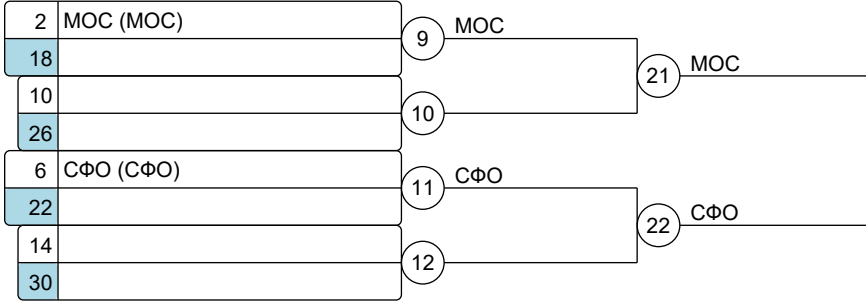

Командный Чемпионат России по дзюдо среди мужчин и женщин

04.11.2022 - 04.11.2022 г. Екатеринбург, 2022

Командн Ком

8 участников

Группа А1

Группа А2

Группа В1

Группа В2

Результаты

1. МОС (МОС)
2. СПБ (СПБ)
3. ЮФО (ЮФО)
3. УФО (УФО)
5. ЦФО (ЦФО)
5. ПФО (ПФО)
7. СФО (СФО)
7. СКФО (СКФО)

Утешение