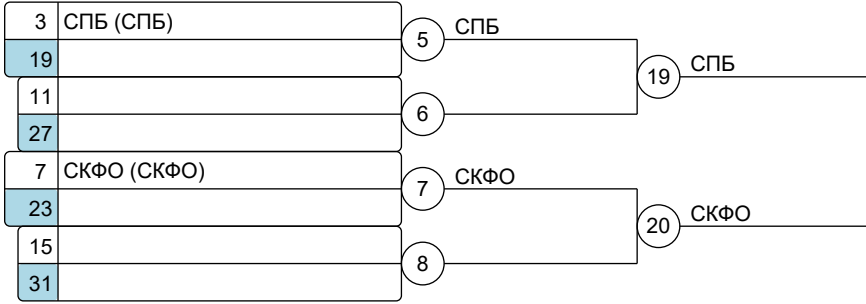

Командный Чемпионат России по дзюдо среди мужчин и женщин

04.11.2022 - 04.11.2022 г. Екатеринбург, 2022

Командн Ком

8 участников

Группа А1

Группа А2

Группа В1

Группа В2

Результаты

1. МОС (МОС)
2. СПБ (СПБ)
3. ЮФО (ЮФО)
3. УФО (УФО)
5. ЦФО (ЦФО)
5. ПФО (ПФО)
7. СФО (СФО)
7. СКФО (СКФО)

Утешение