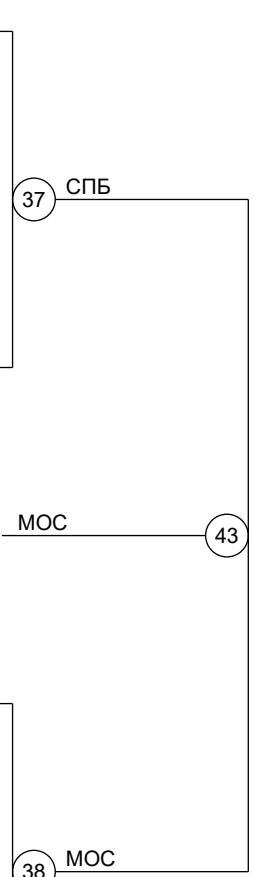

Командный Чемпионат России по дзюдо среди мужчин и женщин

04.11.2022 - 04.11.2022 г. Екатеринбург, 2022

Командн Ком

8 участников

Группа А1

Группа А2

Группа В1

Группа В2

Результаты

1. МОС (МОС)
2. СПБ (СПБ)
3. ЮФО (ЮФО)
3. УФО (УФО)
5. ЦФО (ЦФО)
5. ПФО (ПФО)
7. СФО (СФО)
7. СКФО (СКФО)

Утешение