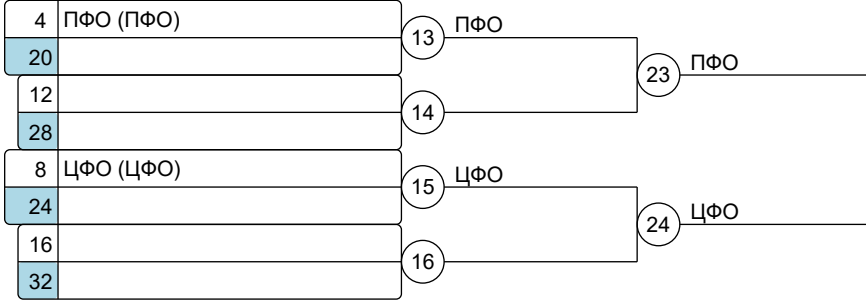

Командный Чемпионат России по дзюдо среди мужчин и женщин

04.11.2022 - 04.11.2022 г. Екатеринбург, 2022

Командн Ком

8 участников

Группа А1

Группа А2

Группа В1

Группа В2

Результаты

1. МОС (МОС)
2. СПБ (СПБ)
3. ЮФО (ЮФО)
3. УФО (УФО)
5. ЦФО (ЦФО)
5. ПФО (ПФО)
7. СФО (СФО)
7. СКФО (СКФО)

Утешение