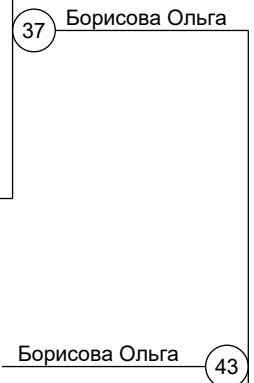

Кубок России по дзюдо среди мужчин и женщин

08.12.2022 - 12.12.2022 г. Калининград, 2022

Женщины 48 кг

17 участников

Группа А1

Группа А2

Группа В1

Группа В2