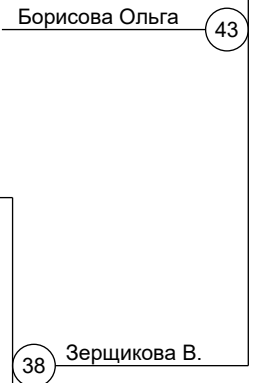

Кубок России по дзюдо среди мужчин и женщин

08.12.2022 - 12.12.2022 г. Калининград, 2022

Женщины 48 кг

17 участников

Группа А1

Группа А2

Группа В1

Группа В2