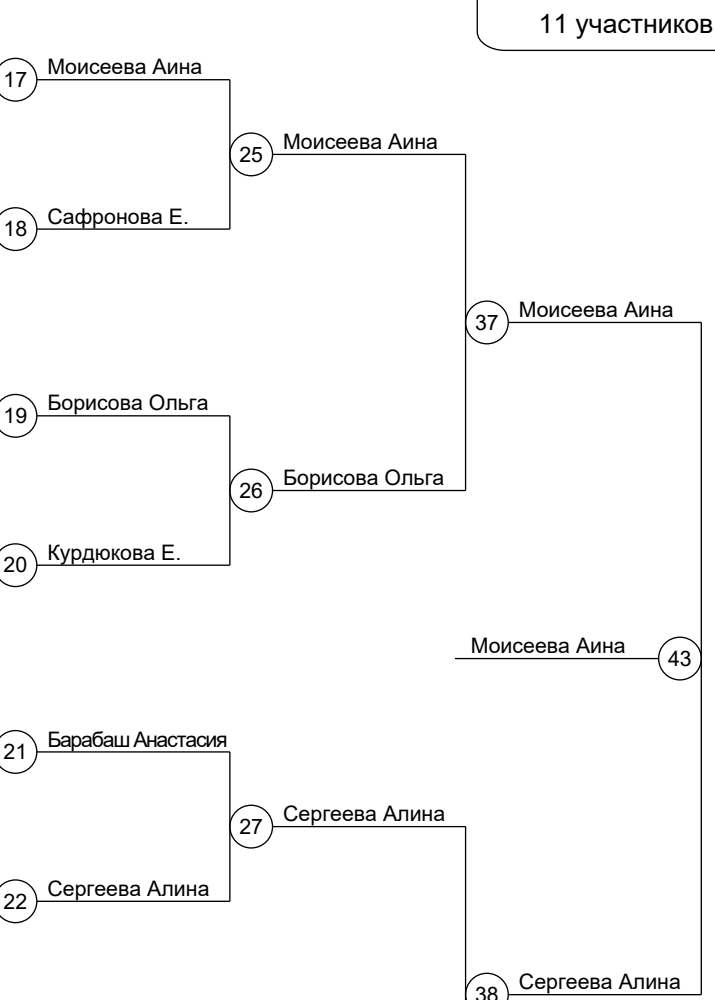

Кубок России по дзюдо среди мужчин и женщин

17.06.2026 - 22.06.2026 Республика Тыва, г.Кызыл

Женщины 48 кг

11 участников

Группа А1

1	Моисеева А. (УФО-ДФО/Свер-СахаЯ)	1	Моисеева Аина
17		17	Моисеева Аина
9	Белаш Анастасия (ПФО/Тата)	2	Белаш Анастасия
25			
5		3	
21		18	Сафронова Е.
13	Сафронова Екатерина (СПБ)	4	Сафронова Е.
29			

Группа А2

3	Борисова Ольга (СПБ)	5	Борисова Ольга
19		19	Борисова Ольга
11		6	Саматова Алина
27	Саматова Алина (УФО/Челя)		
7		7	Курдюкова Е.
23	Курдюкова Екатерина (МОС)	20	Курдюкова Е.
15		8	
31			

Группа В1

2	Барабаш Анастасия (УФО/Свер)	9	Барабаш Анастасия
18		21	Барабаш Анастасия
10		10	
26			
6	Сергеева Алина (УФО/Тюме)	11	Сергеева Алина
22		22	Сергеева Алина
14		12	
30			

Группа В2

4	Джабраилова Хадижат (СКФО/Даге)	13	Джабраилова Х.
20		23	Филькина Лана
12		14	Филькина Лана
28	Филькина Лана (СПБ)		
8		15	
24		24	Петрова Сайыына
16		16	Петрова Сайыына
32	Петрова С. (УФО-ДФО/Свер-СахаЯ)		

Утешение

		29	Белаш Анастасия
Белаш Анастасия (ПФО/Тата)		33	Сафронова Е.
			Сафронова Е.
		30	Саматова Алина
Саматова Алина (УФО/Челя)		34	Саматова Алина
			Курдюкова Е.
		31	
		35	Барабаш Анастасия
			Барабаш Анастасия
		32	Джабраилова Х.
Джабраилова Хадижат (СКФО/Даге)		36	Петрова Сайыына
			Петрова Сайыына

1. **Результаты**
1. Моисеева А. (УФО-ДФО/Свер-СахаЯ)
  2. Сергеева Алина (УФО/Тюме)
  3. Барабаш А. (УФО/Свер)
  4. Филькина Лана (СПБ)
  5. Саматова Алина (УФО/Челя)
  6. Борисова Ольга (СПБ)
  7. Петрова С. (УФО-ДФО/Свер-СахаЯ)
  8. Сафронова Екатерина (СПБ)