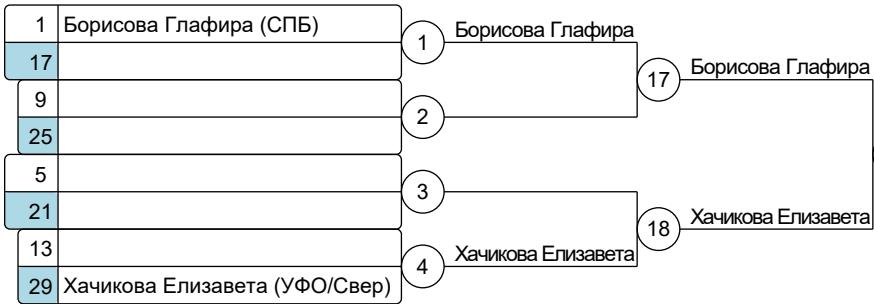

Кубок России по дзюдо среди мужчин и женщин

17.06.2026 - 22.06.2026 Республика Тыва, г.Кызыл

Женщины 52 кг
9 участников

Группа А1

Группа А2

Группа В1

Группа В2

- Результаты**
1. Козлова В. (ЮФО/КрасД)
 2. Хачикова Е. (УФО/Свер)
 3. Жукова Ангелина (СПБ)
 3. Кутерина А. (СФО/Ново)
 5. Яковенко Полина (ПФО/Сама)
 5. Борисова Глафира (СПБ)
 7. Самойлович Е. (УФО/Челя)
 7. Нефёдова Е. (УФО/Кург)