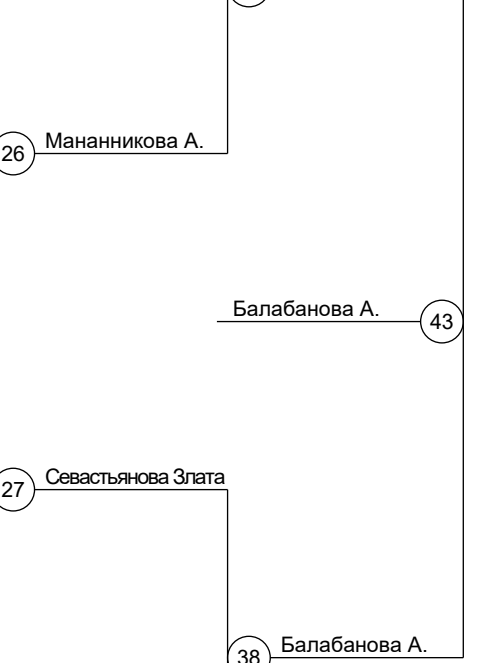

Кубок России по дзюдо среди мужчин и женщин

17.06.2026 - 22.06.2026 Республика Тыва, г.Кызыл

Женщины 63 кг
11 участников

Группа А1

1	Власова Стефания (ПФО/Сама)
17	
9	
25	
5	
21	
13	
29	Истомина Софья (УФО/Свер)

1	Власова Стефания
17	Власова Стефания
2	
3	
4	Истомина Софья
18	Истомина Софья

Группа А2

3	Мананникова Анастасия (УФО/Челя)
19	
11	
27	Ракшня Анастасия (СФО/Кеме)
7	Минкина Екатерина (СПБ)
23	
15	
31	

5	Мананникова А.
19	Мананникова А.
6	Ракшня Анастасия
7	Минкина Екатерина
20	Минкина Екатерина
8	