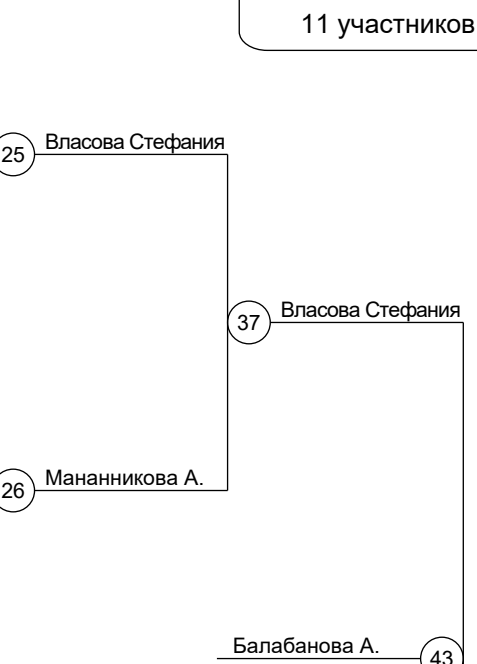

Кубок России по дзюдо среди мужчин и женщин

17.06.2026 - 22.06.2026 Республика Тыва, г.Кызыл

Женщины 63 кг
11 участников

Группа А1

1	Власова Стефания (ПФО/Сама)
17	
9	
25	
5	
21	
13	
29	Истомина Софья (УФО/Свер)

1	Власова Стефания
17	Власова Стефания
2	
3	
4	Истомина Софья
18	Истомина Софья

Группа А2

3	Мананникова Анастасия (УФО/Челя)
19	
11	
27	Ракшня Анастасия (СФО/Кеме)
7	Минкина Екатерина (СПБ)
23	
15	
31	

5	Мананникова А.
19	Мананникова А.
6	Ракшня Анастасия
7	Минкина Екатерина
20	Минкина Екатерина
8	