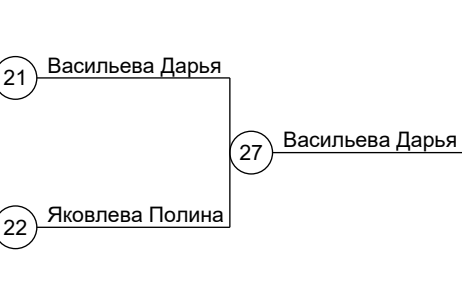

Кубок России по дзюдо среди мужчин и женщин

17.06.2026 - 22.06.2026 Республика Тыва, г.Кызыл

Женщины 70 кг

12 участников

Группа А1

1	Огнивова Ева (УФО/Челя)
17	
9	
25	
5	Кириченко Дана (СПБ)
21	
13	
29	Богордаева Елизавета (УФО/Свер)

1	Огнивова Ева
2	
3	Кириченко Дана
4	Богордаева Е.

Группа А2

3	Иудина П. (УФО-ДФО/Свер-СахаЯ)
19	
11	
27	Хачатурян Анаит (СФО/Томс)
7	
23	Антонова Дарья (ЮФО/Волг)
15	
31	

5	Иудина Полина
6	Хачатурян Анаит
7	Антонова Дарья
8	

Группа В1

2	Васильева Дарья (СФО/Ирку)
18	
10	
26	
6	
22	Яковлева Полина (УФО/Свер)
14	
30	Золотарева Ульяна (СПБ)

9	Васильева Дарья
10	
11	Яковлева Полина
12	Золотарева Ульяна

Группа В2

4	Медведева Ксения (СПБ)
20	
12	
28	
8	Астамирова Любовь (ЮФО/Волг)
24	
16	Алиева Нина (СКФО/Даге)
32	