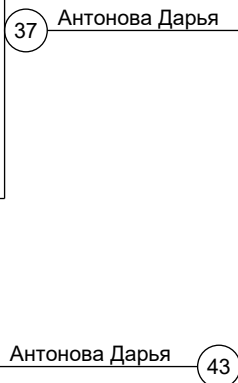

Группа В2

4	Медведева Ксения (СПБ)
20	
12	
28	
8	Астамирова Любовь (ЮФО/Волг)
24	
16	Алиева Нина (СКФО/Даге)
32	

13	Медведева Ксения
14	
15	Астамирова Любовь
16	Алиева Нина