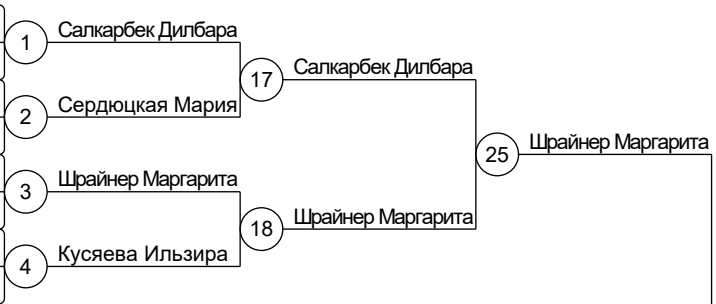

Кубок России по дзюдо среди мужчин и женщин

12.12.2019 - 15.12.2019 г. Майкоп

Жен 57 кг
29 уч.

Группа А1

1	Салкарбек Дилбара (ПФО-СПБ)
17	Голоева Марина (СКФО)
9	Артинова Фатимат (ЮФО)
25	Сердюцкая Мария (ЦФО)
5	
21	Шрайнер Маргарита (ЮФО)
13	Кусяева Ильзира (УФО)
29	Сперанская Дарья (СПБ)